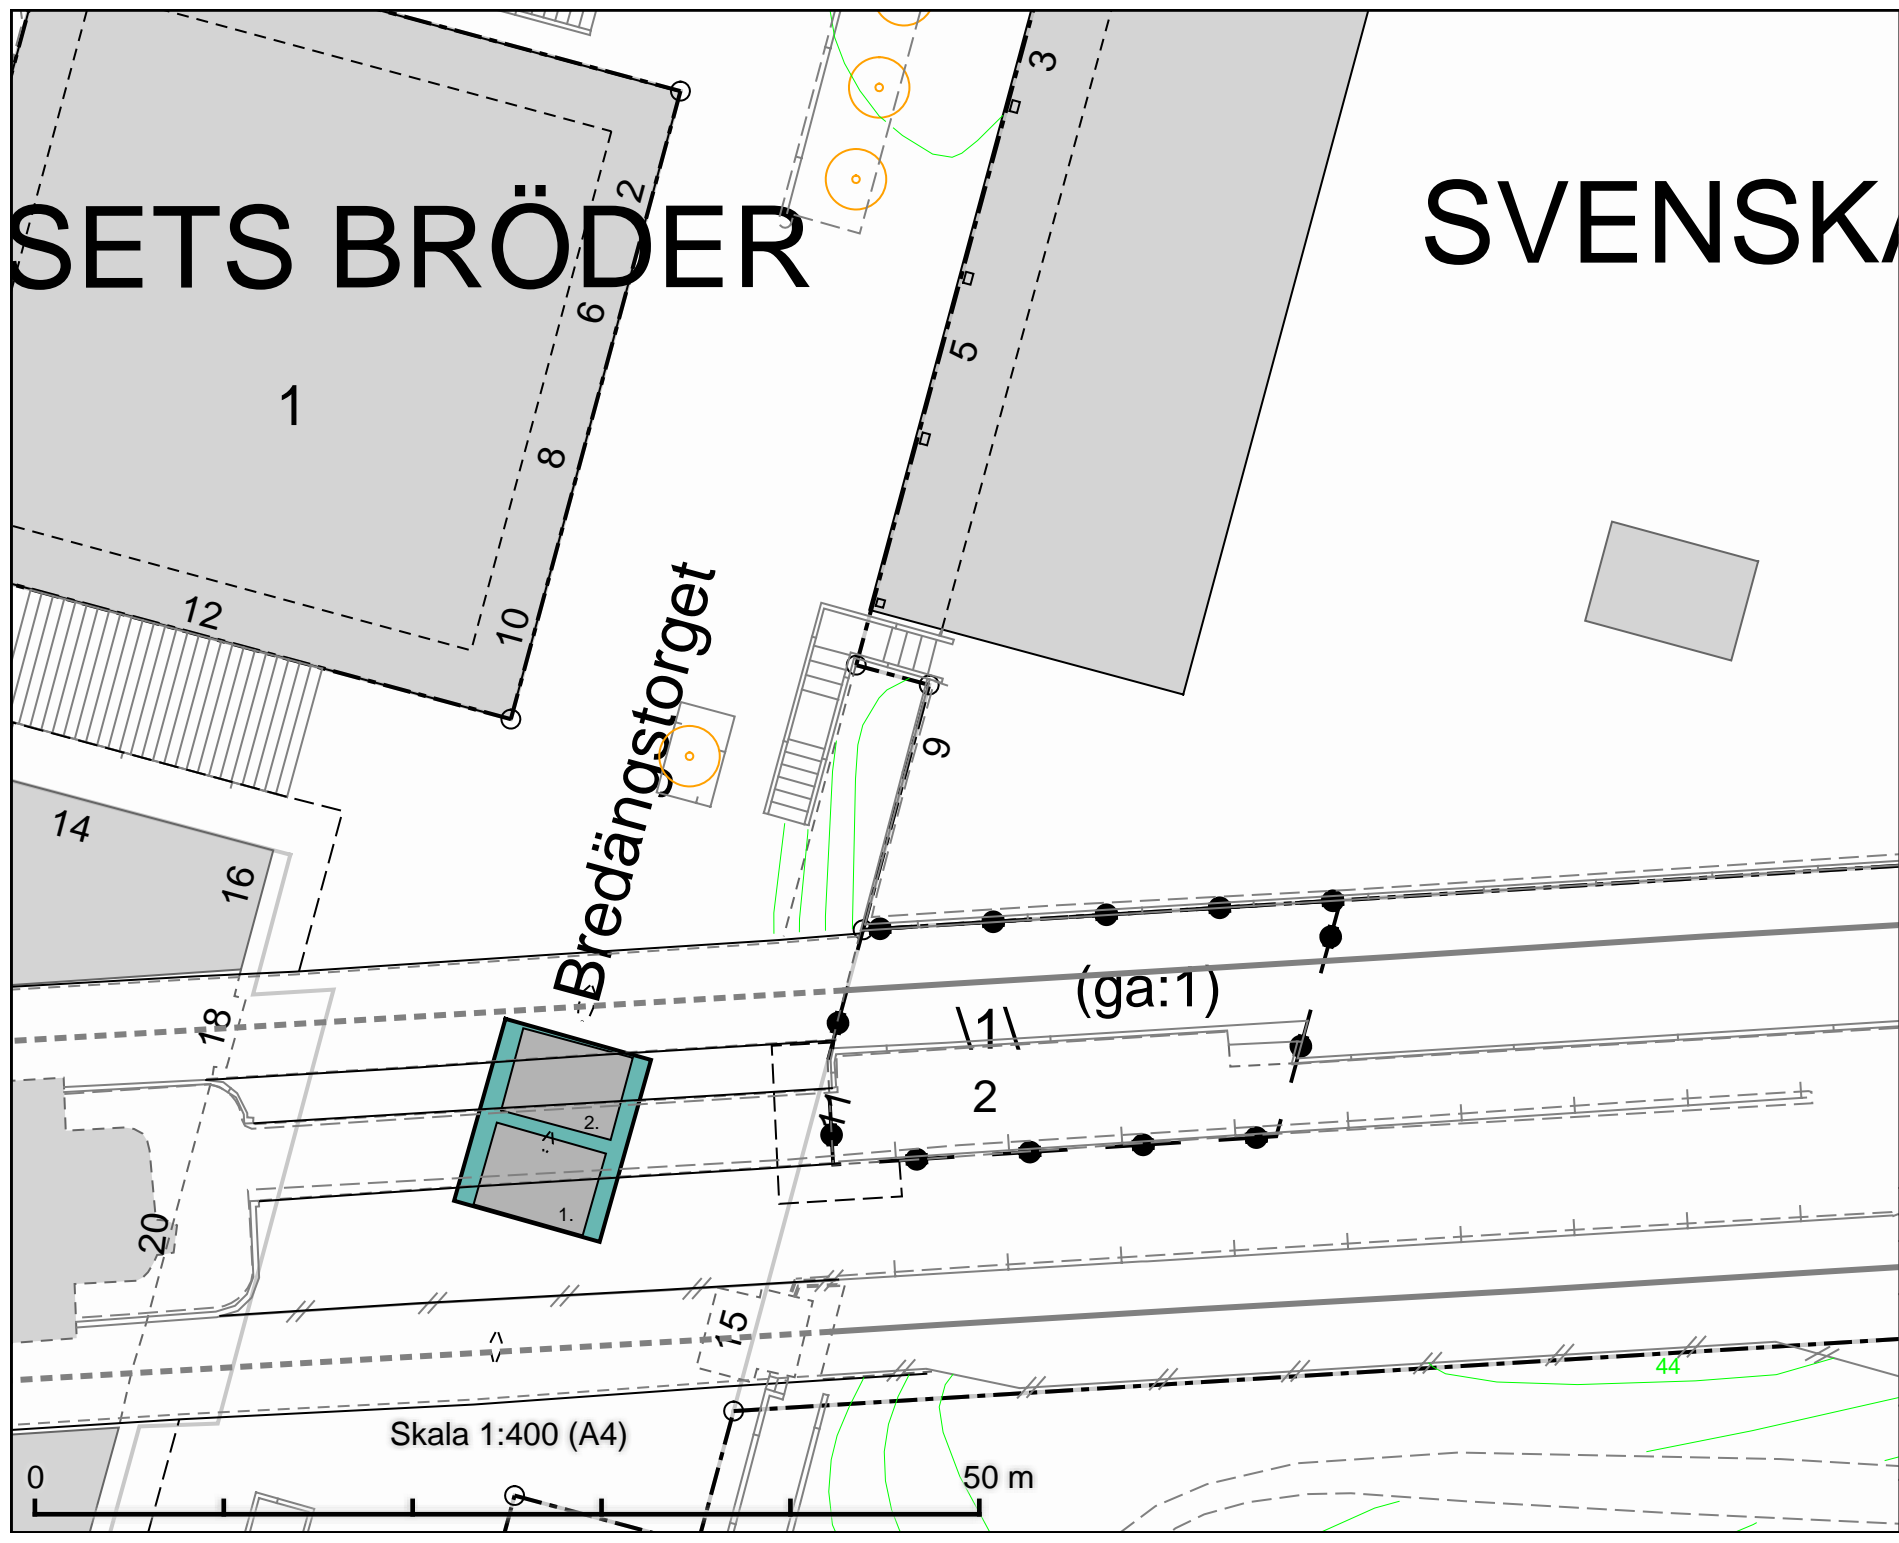

# SETS BRÖDER

# SVENSKA

Bredängstorget  
Salutorgsyta 80 m<sup>2</sup>  
Torgplats 2 x 27 m<sup>2</sup>

Bredängstorget

(ga:1)

2

Skala 1:400 (A4)

50 m

DATUM: 2023-02-20

REV.DATUM: 2023-02-20

 TRAFIKKONTORET

Salutorgsytor  
Bredängstorget

Enligt lokala ordningsföreskrifter för  
torghandel i Stockholms kommun

Skala 1:400  
A4

Revisering