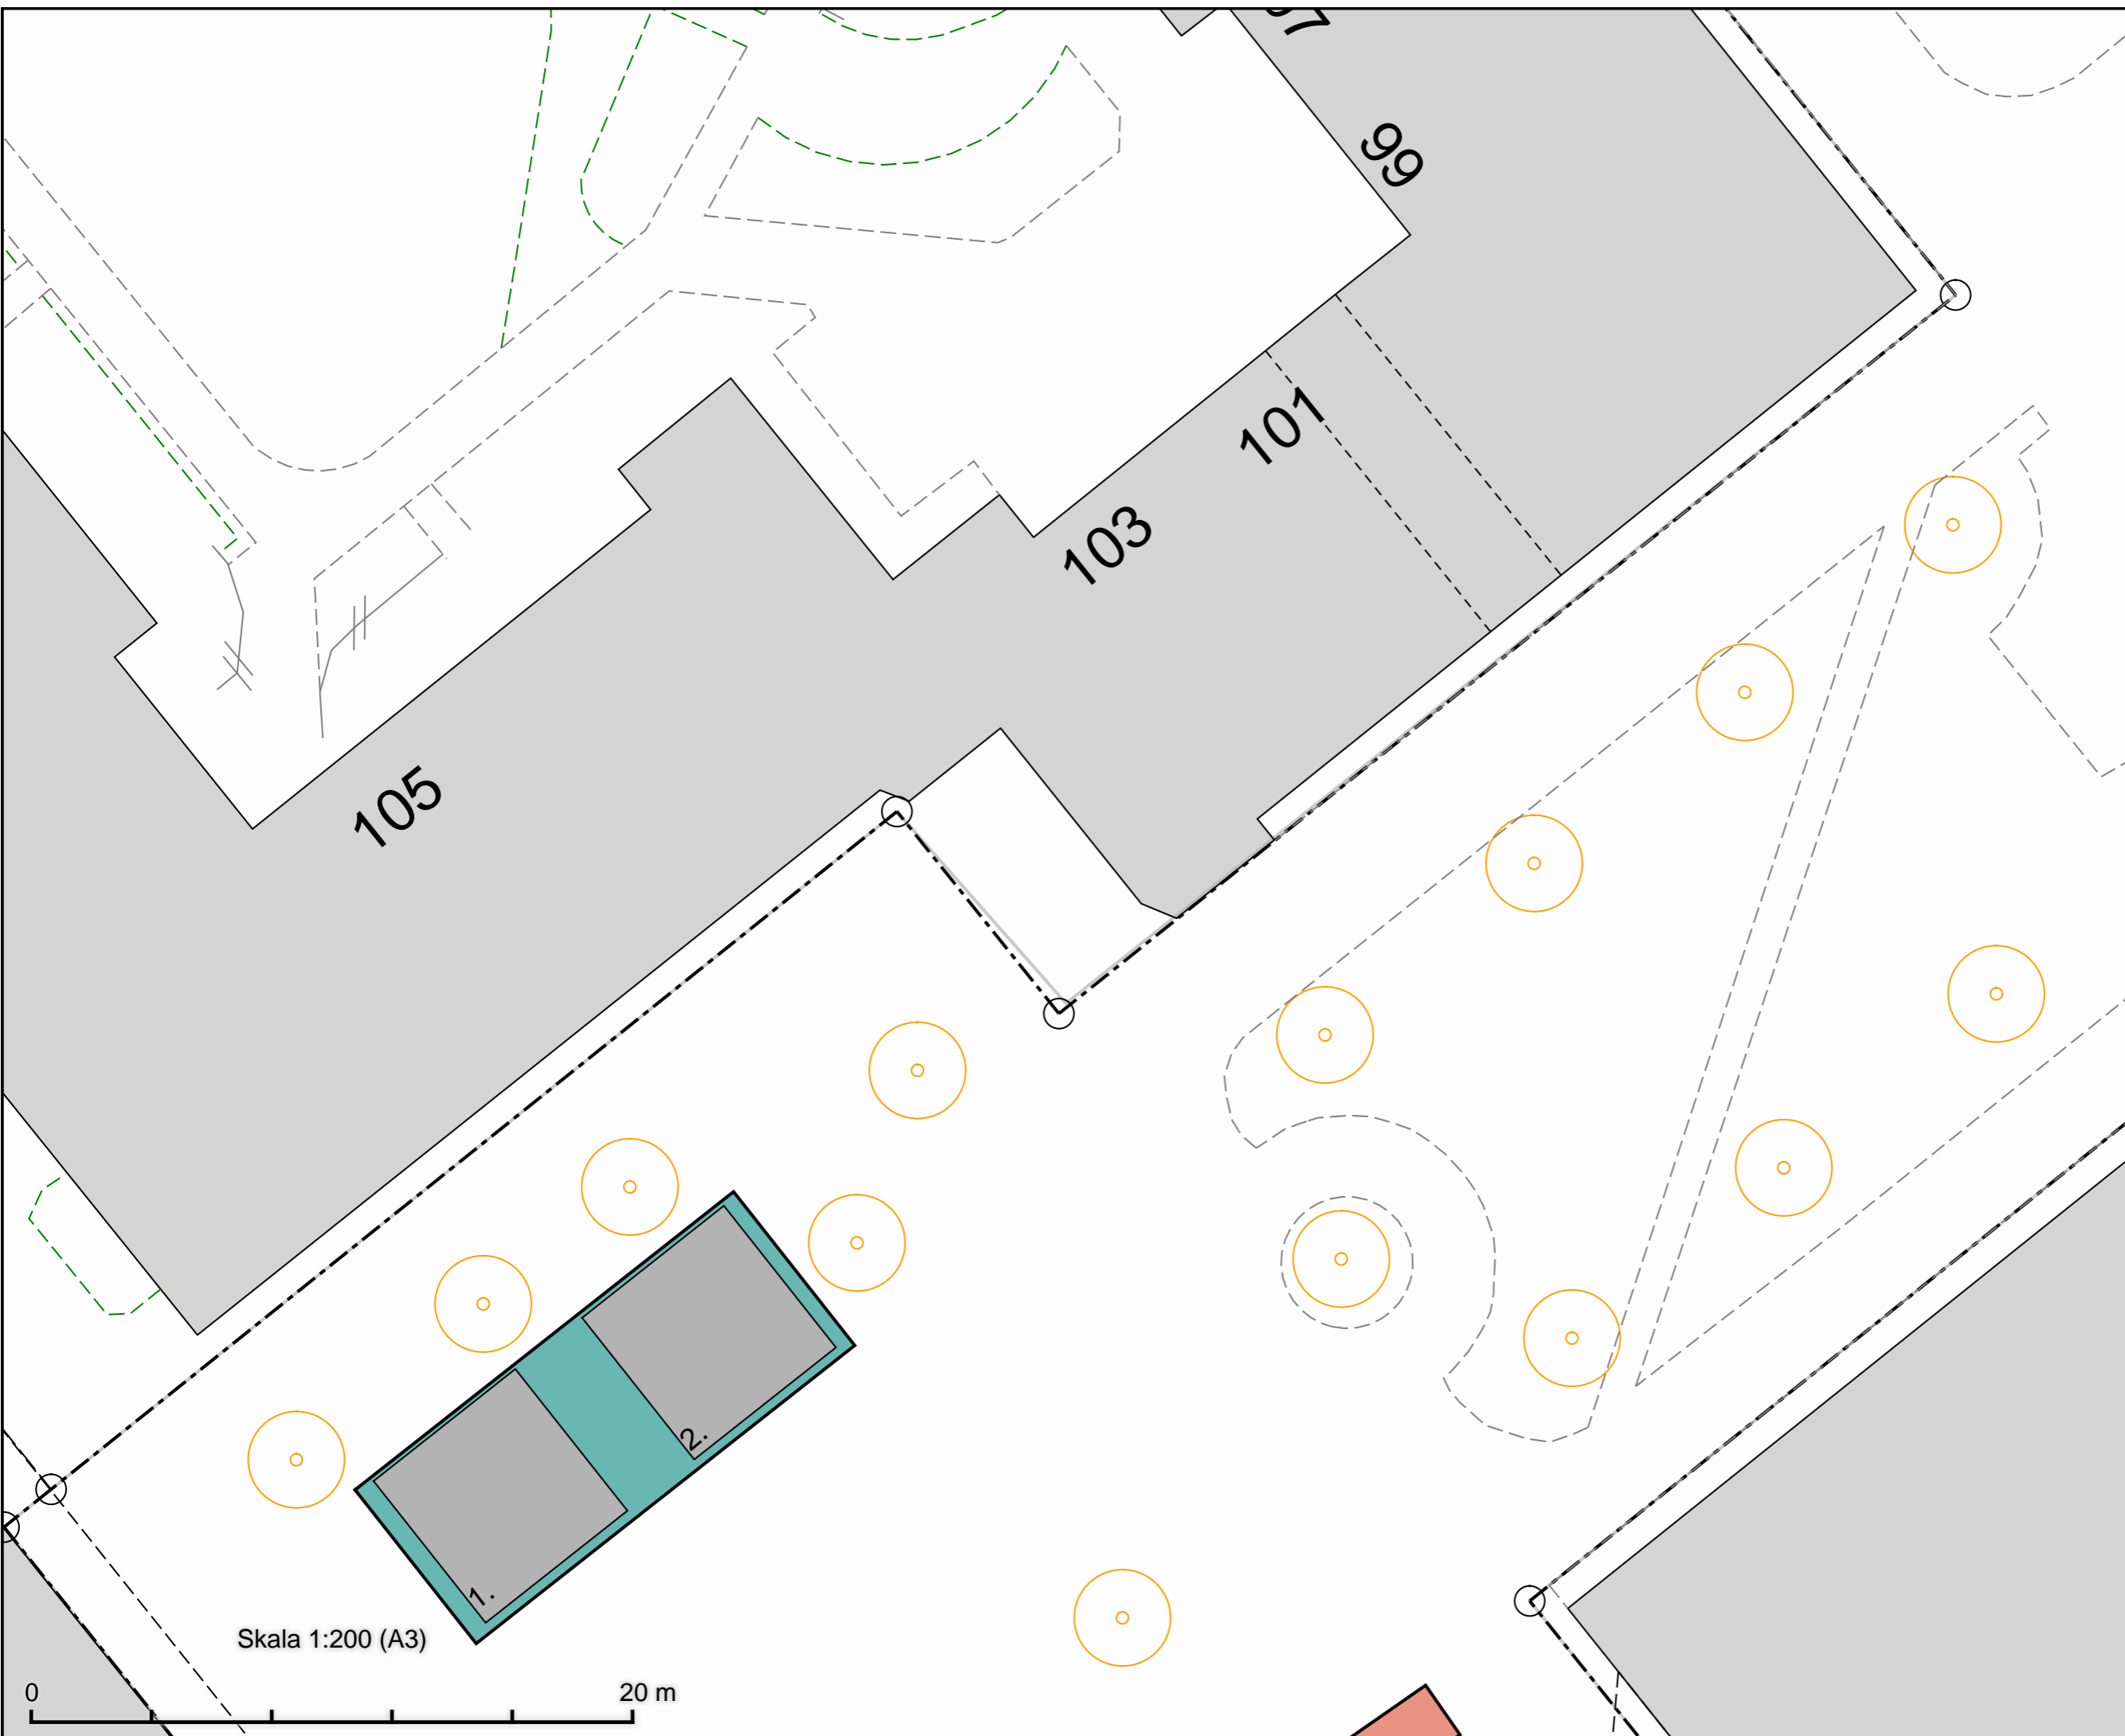

Dalens allé
Salutorgsyta 104 m²
Torgplats 2x36 m²

DATUM: 2022-12-01

REV.DATUM:

TRAFIKKONTORET

Salutorgsytor Dalens allé

Enligt lokala ordningsföreskrifter för
torghandel i Stockholms kommun

Skala 1:200
A3

Ritningsnr

Skala 1:200 (A3)

0 20 m