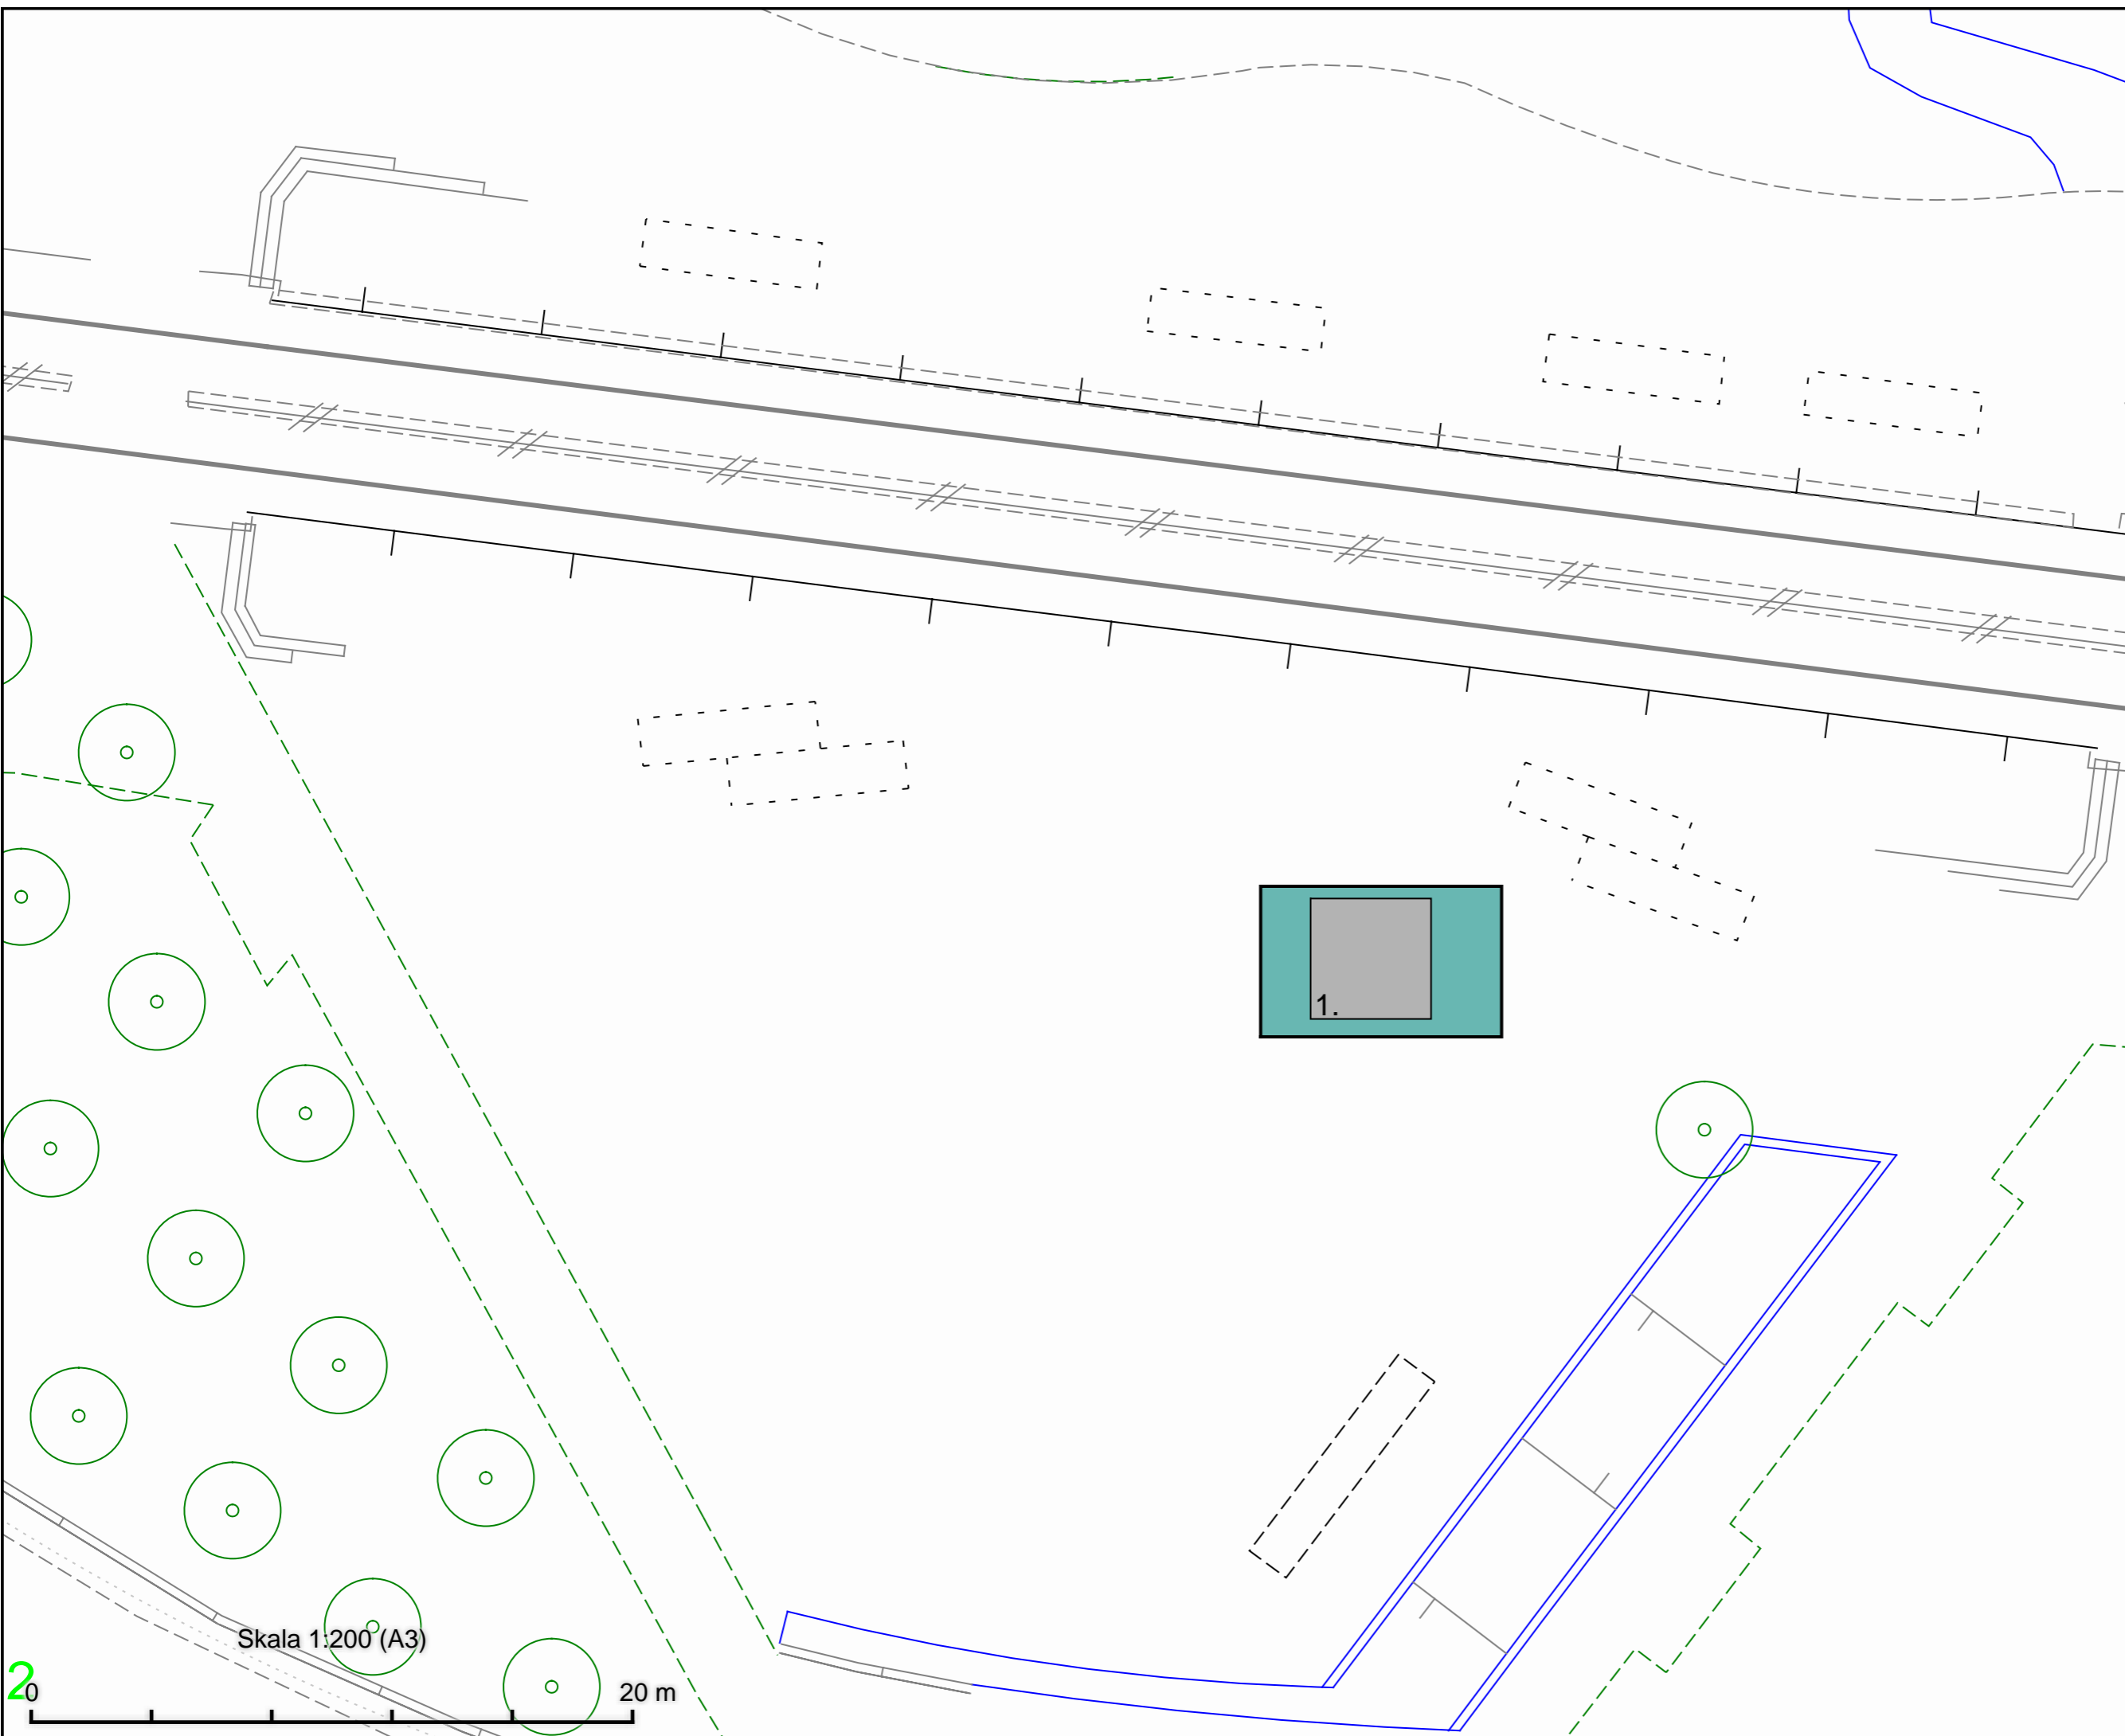

Lumatorget
Salutorgsyta 40 m²
Torgplats 16 m²

DATUM: 2022-11-21

REV.DATUM: 2022-11-21

TRAFIKKONTORET

Salutorgsytor
Lumatorget

Enligt lokala ordningsföreskrifter för
torghandel i Stockholms kommun

Skala 1:200
A3

Ritingsnr

Skala 1:200 (A3)