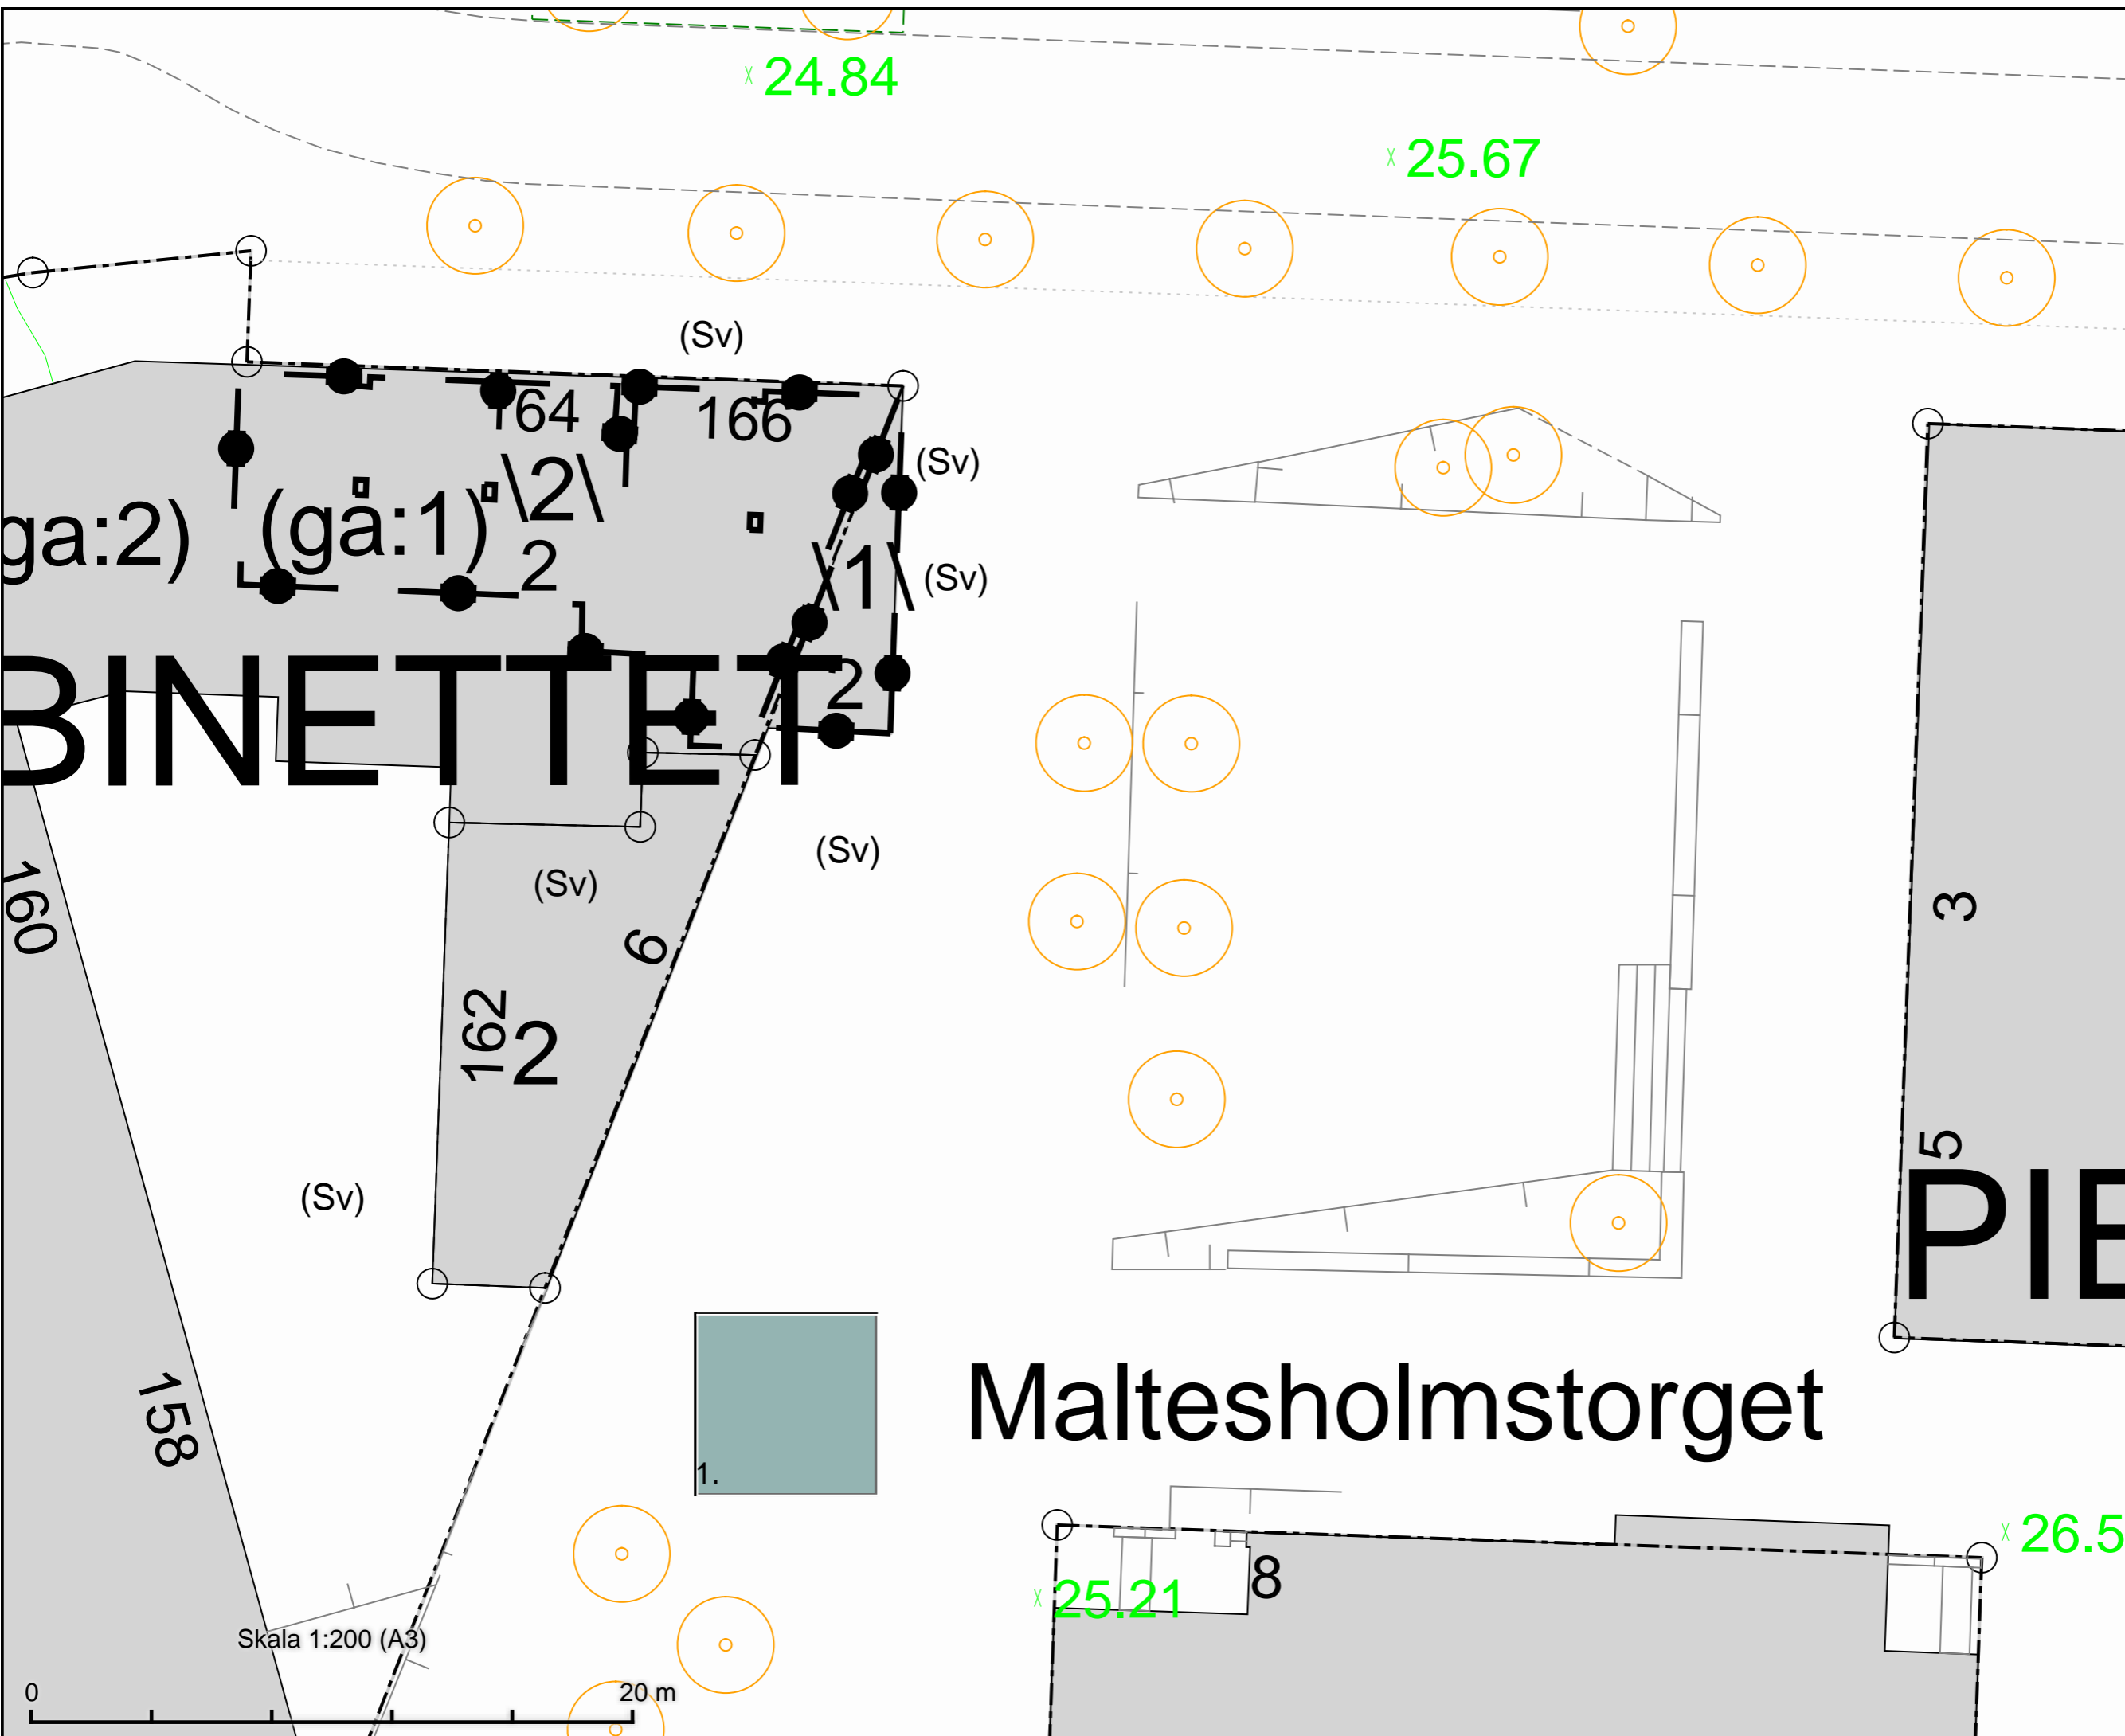

Maltesholmstorget
Salutorgsyta 36 m²
Torgplats 36 m²

ga:2) (gå:1) $\sqrt{2}$ $\sqrt{2}$
BINETTET

PIE

Maltesholmstorget

DATUM:	2022-12-02
REV.DATUM:	
 TRAFIKKONTORET	
Salutorgsytor Maltesholmstorget	
Enligt lokala ordningsföreskrifter för torghandel i Stockholms kommun	
Skala 1:200 A3	Ritingsnr