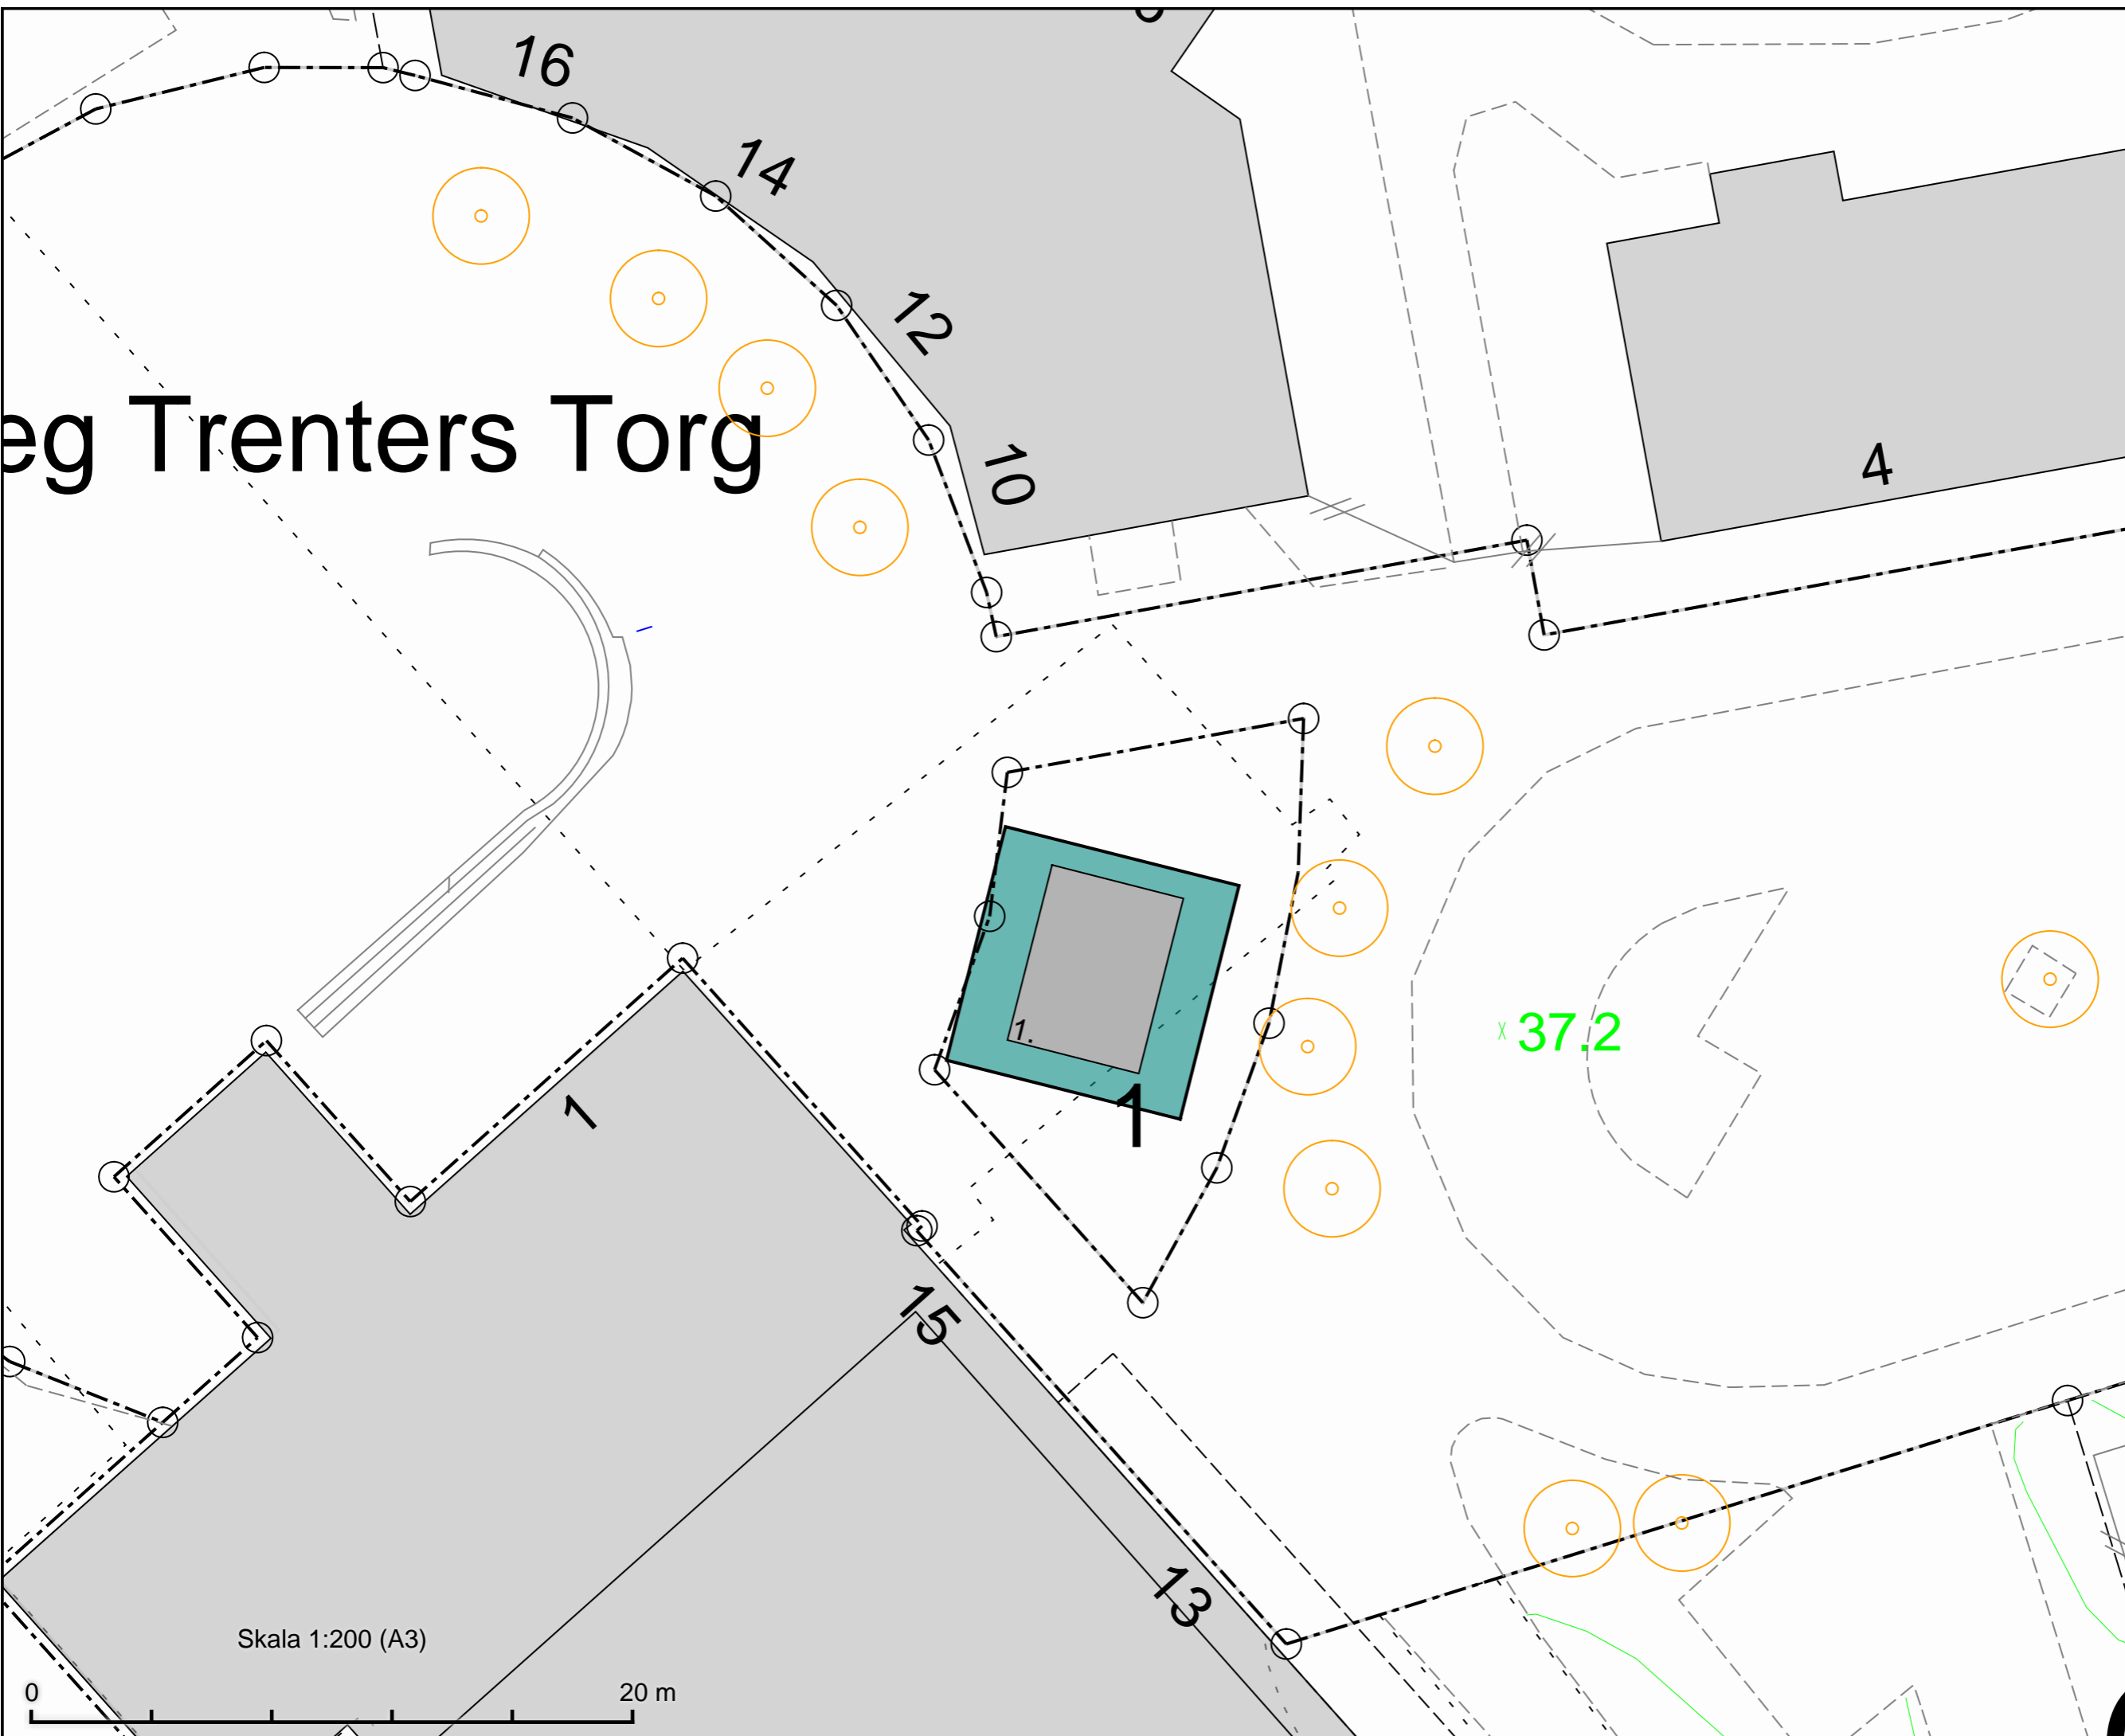

Stieg Trenters Torg

Stieg Trenters Torg
Salutorgsyta 64 m²
Torgplats 1x27 m²

Skala 1:200 (A3)

DATUM:	2022-12-02
REV.DATUM:	
 TRAFIKKONTORET	
Salutorgsytor Stieg Trenters Torg	
Enligt lokala ordningsföreskrifter för torghandel i Stockholms kommun	
Skala 1:200 A3	Ritningsnr