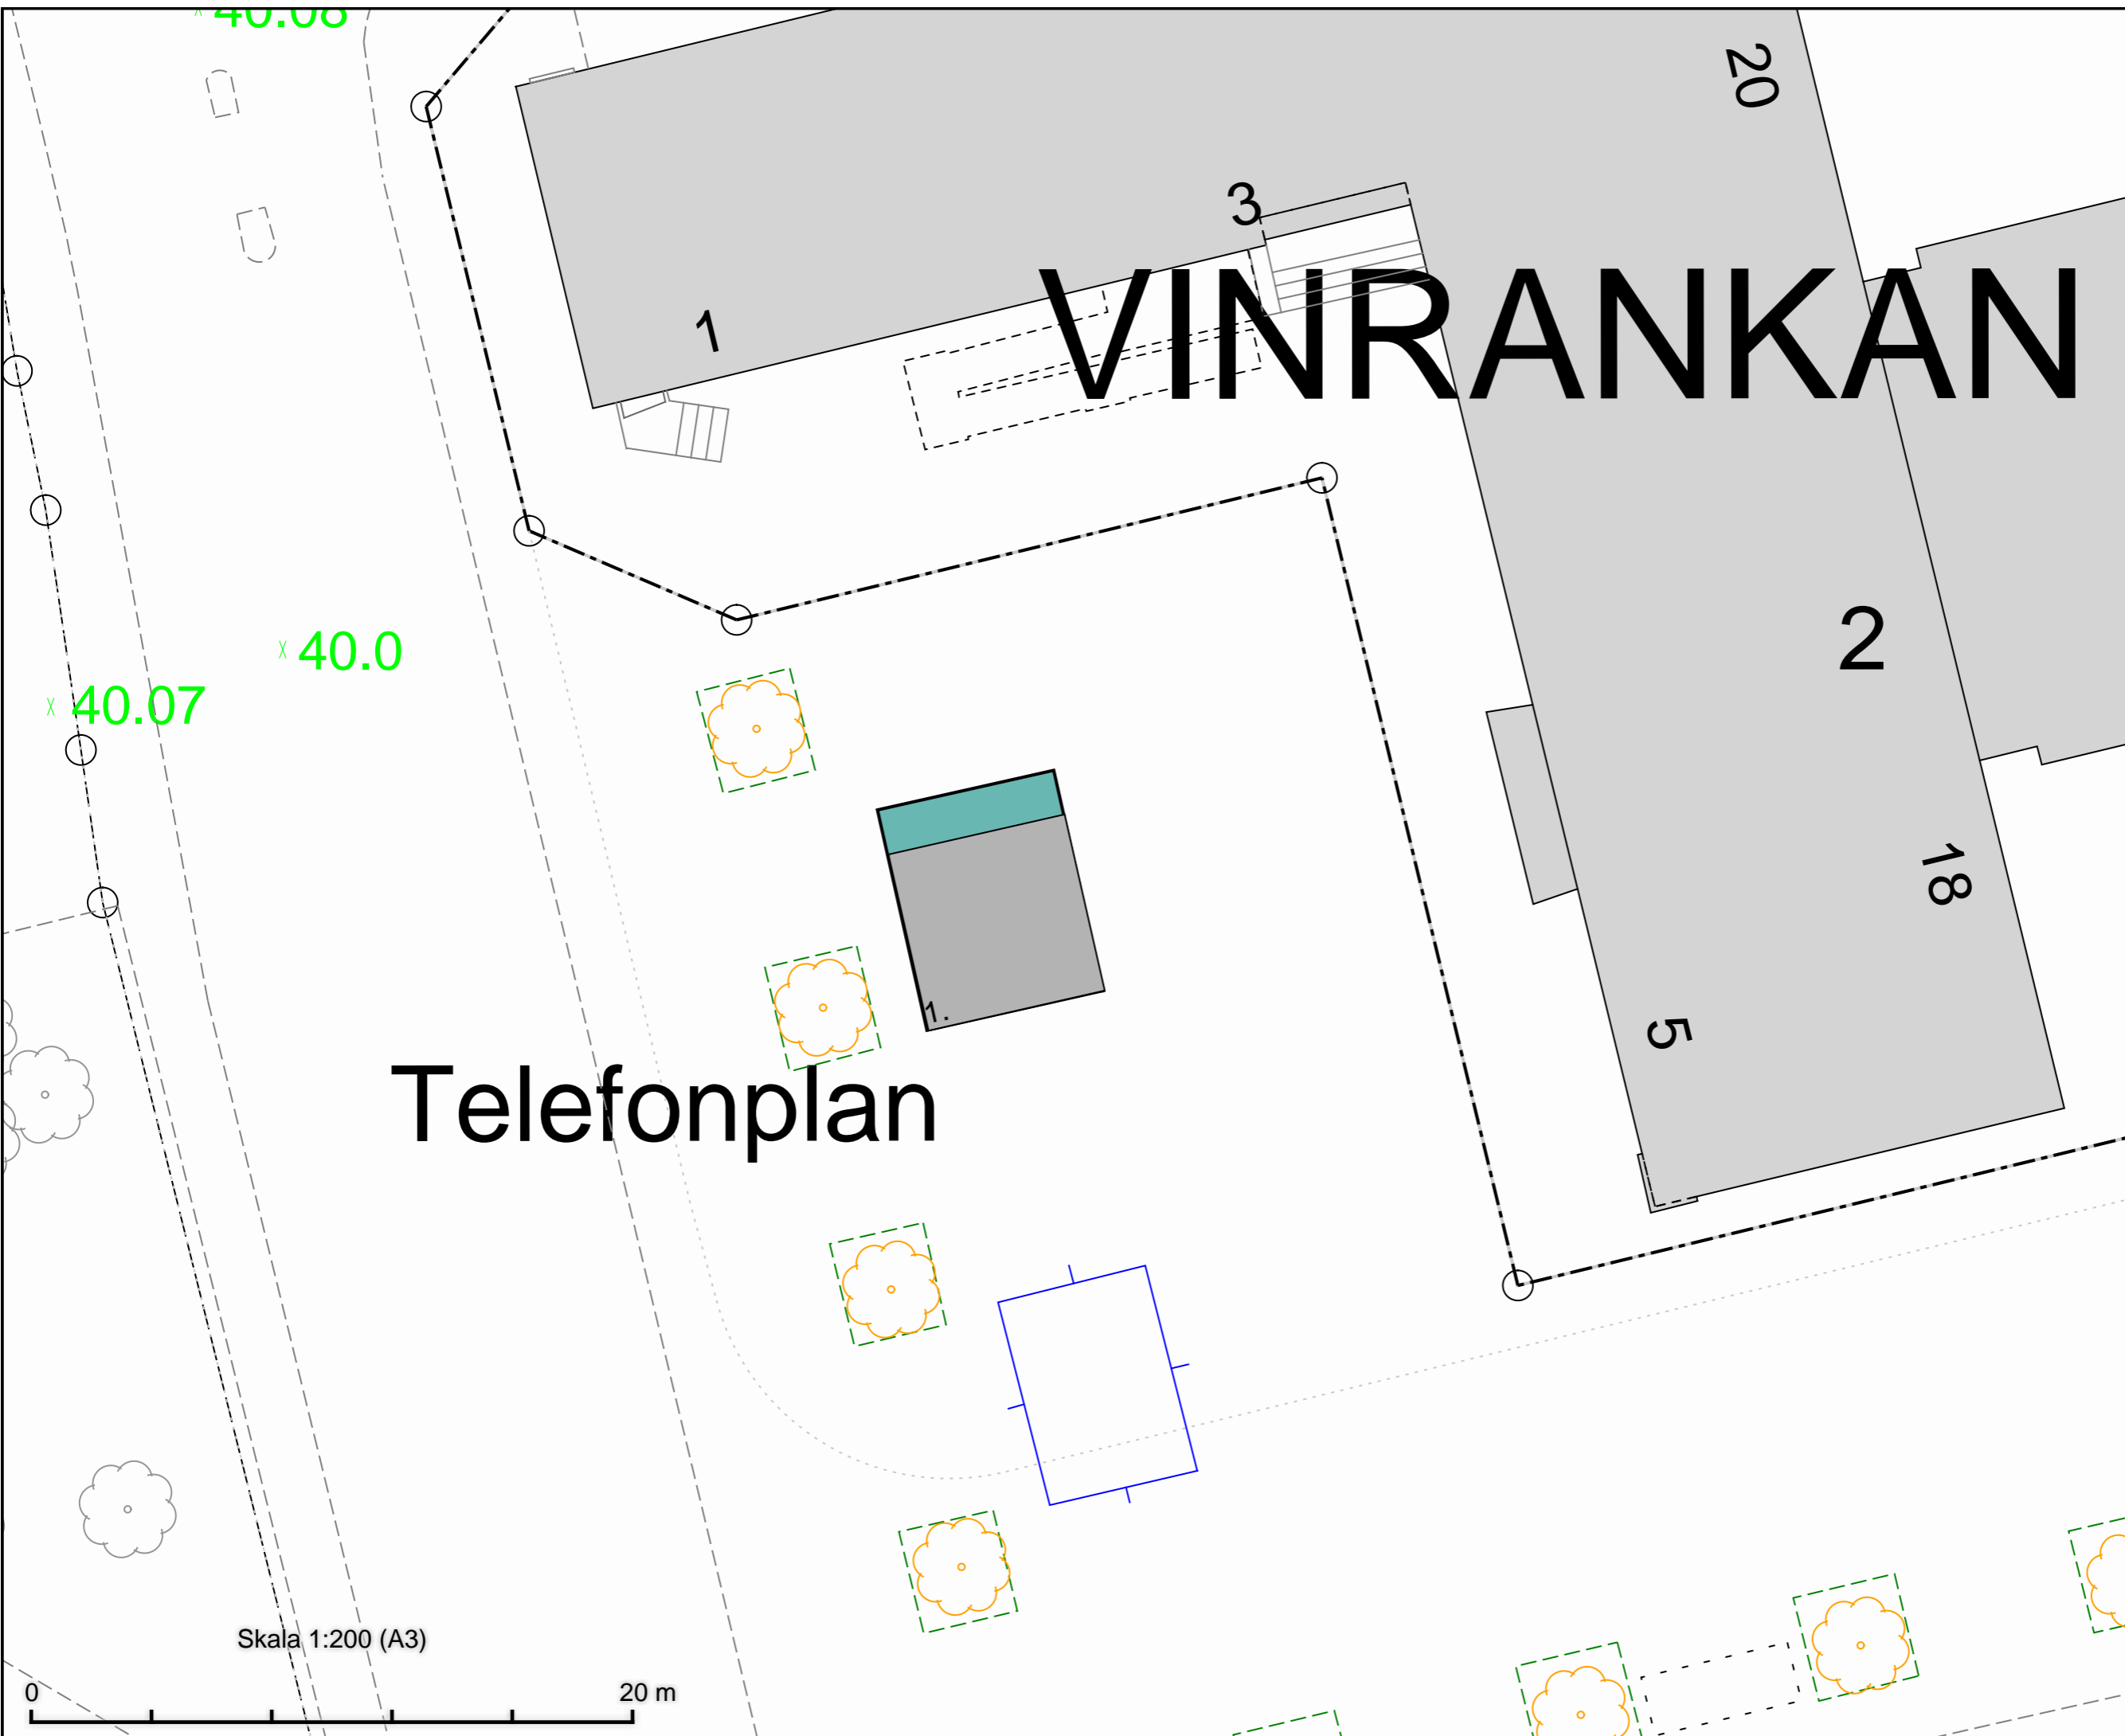

Telefonplan  
Salutorgsyta 45 m<sup>2</sup>  
Torgplats 1x36 m<sup>2</sup>

## Telefonplan

DATUM:	2022-12-01
REV.DATUM:	
 TRAFIKKONTORET	
Salutorgsytor Telefonplan	
Enligt lokala ordningsföreskrifter för torghandel i Stockholms kommun	
Skala 1:200 A3	Ritningsnr

Skala 1:200 (A3)