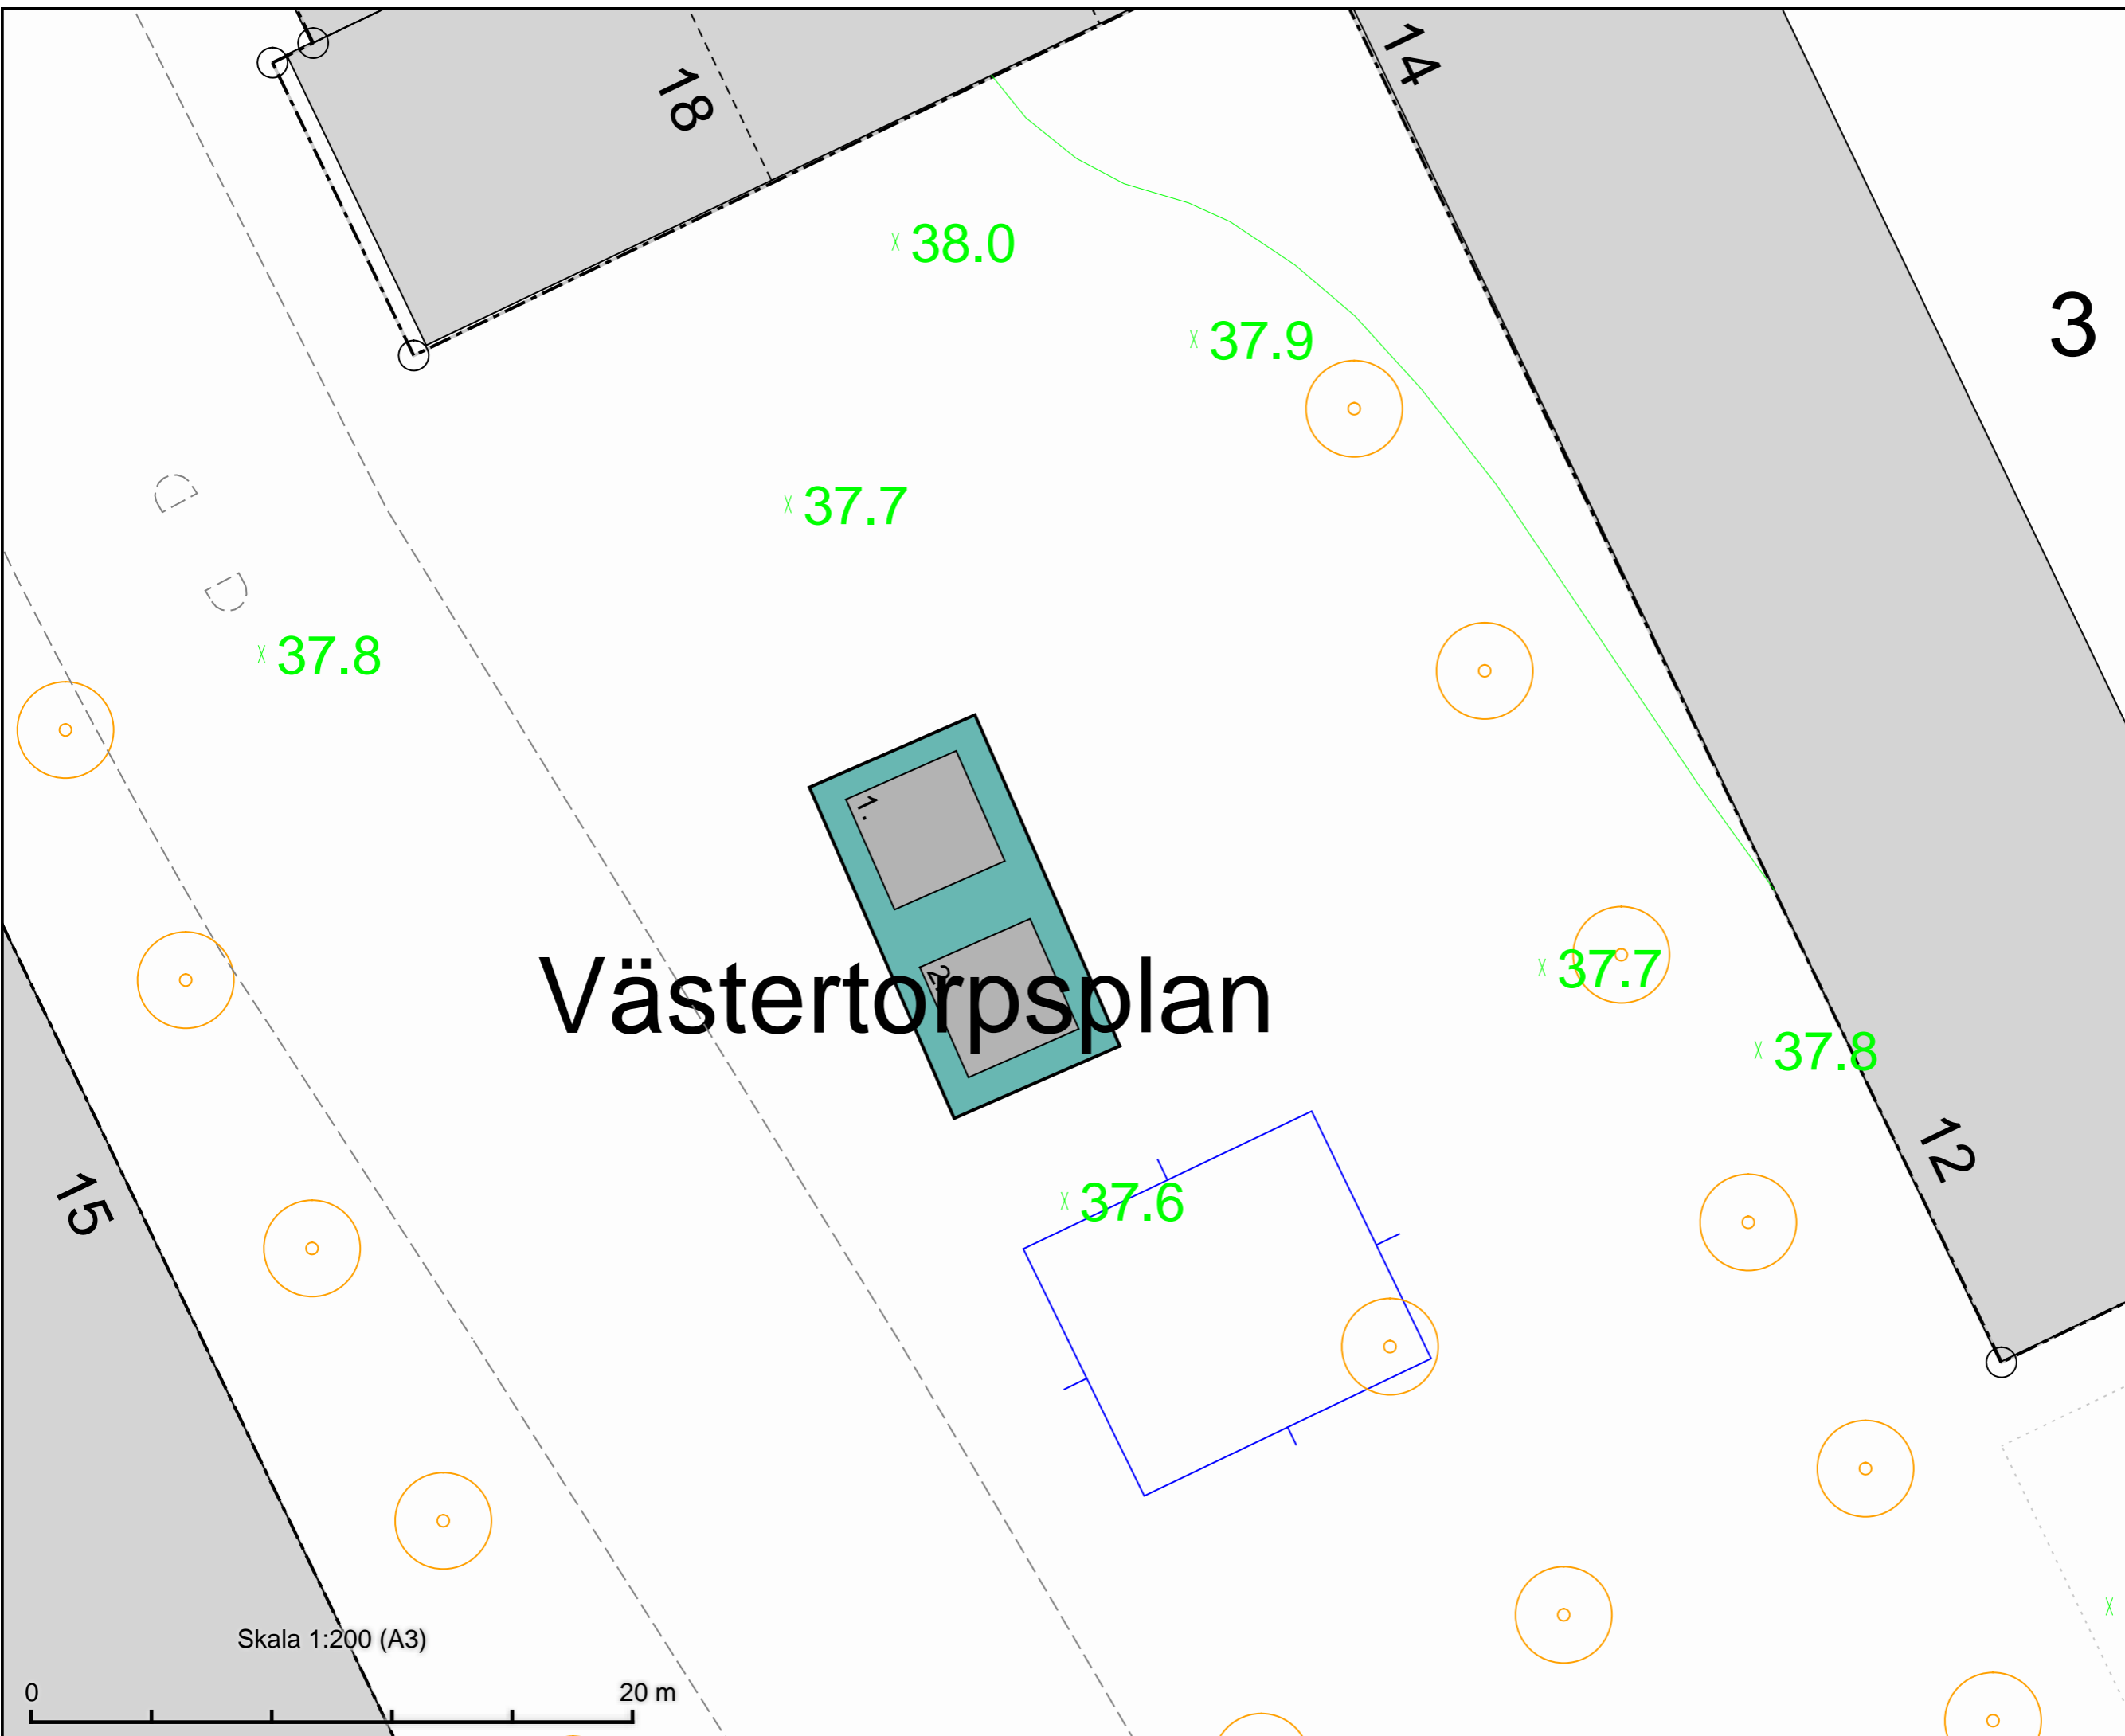

Västertorps Torg
Salutorgsyta 72 m²
Torgplats 2x16 m²

Västertorpsplan

Skala 1:200 (A3)

0 20 m

DATUM: 2022-12-02

REV.DATUM:

 TRAFIKKONTORET

Salutorgsytor
Västertorps Torg

x 3 Enligt lokala ordningsföreskrifter för torghandel i Stockholms kommun

Skala 1:200
A3

Ritningsnr